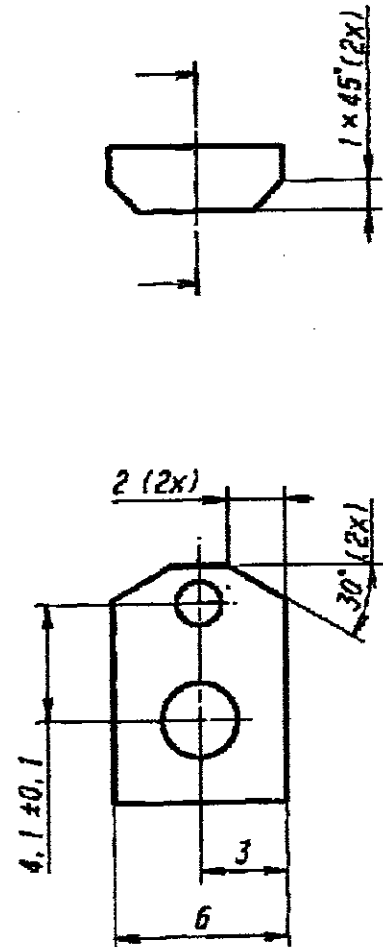

DRG NO: FS-2799 B

AMENDMENTS			
REV	DATE	DESCRIPTION	SIGN
A 239 09		MATL "OR EN 1652 CW 452K R560" ADDED AS PER FFV DRG NO. - 0522960-03	<i>[Signature]</i>
B 23 2014	29/11/14	NEW NEGATIVE MADE	-Sd - Sr.DIR/ODC

Skala /
Scale / 1:1

Fördringsklass [3]
gäller generellt
Generally applies
requirement class [3]

Material		EN 1652 CW452K R560		TB/Spec		0 817 418	
3.2/				ISO 2768-M		0.2 g	
Kabelsko Cable Lug		FFV Ordnance AB		5 229 460		2 3	

MATERIAL:
TIN BRONZE SS 5428-07 OR
EN 1652 CW452K R560

DRAWN	<i>[Signature]</i>
CHECKED	<i>[Signature]</i>
HOS/CDD	29/01/14
APPROVED BY Sr.DIR/ODC	<i>[Signature]</i>
DRAWING NO: FS-2799 B	SHEET NO 1/1
ऑर्डनेंस फैक्टरी अम्बाजरी ORDNANCE FACTORY AMBAJHARI	