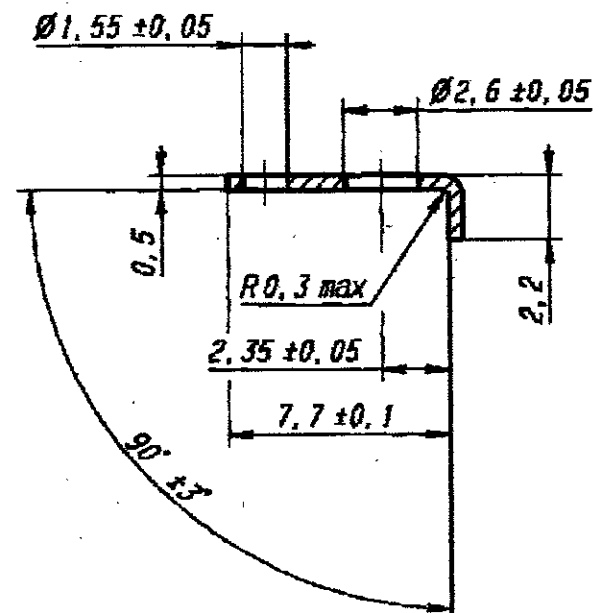

DRG NO: FS-2799 B

AMENDMENTS			
REV	DATE	DESCRIPTION	SIGN
A 239 09		MATL "OR EN 1652 CW 452K R560" ADDED AS PER FFV DRG NO. - 0522960-03	<i>[Signature]</i>
B 23 2014	29/11/14	NEW NEGATIVE MADE	-Sd - Sr.DIR/ODC

Skala /
Scale / 1:1

Fördringsklass [3]
gäller generellt
Generally applies
requirement class [3]

Material		EN 1652 CW452K R560		TB/Spec		0 817 418	
3.2/				ISO 2768-M		0.2 g	
Kabelsko Cable Lug		FFV Ordnance AB		5 229 460		2 3	

MATERIAL:
TIN BRONZE SS 5428-07 OR
EN 1652 CW452K R560

DRAWN	<i>[Signature]</i>
CHECKED	<i>[Signature]</i>
HOS/CDD	29/01/14
APPROVED BY Sr.DIR/ODC	<i>[Signature]</i>
DRAWING NO: FS-2799 B	SHEET NO 1/1
ऑर्डनेंस फैक्टरी अम्बाजरी ORDNANCE FACTORY AMBAJHARI	