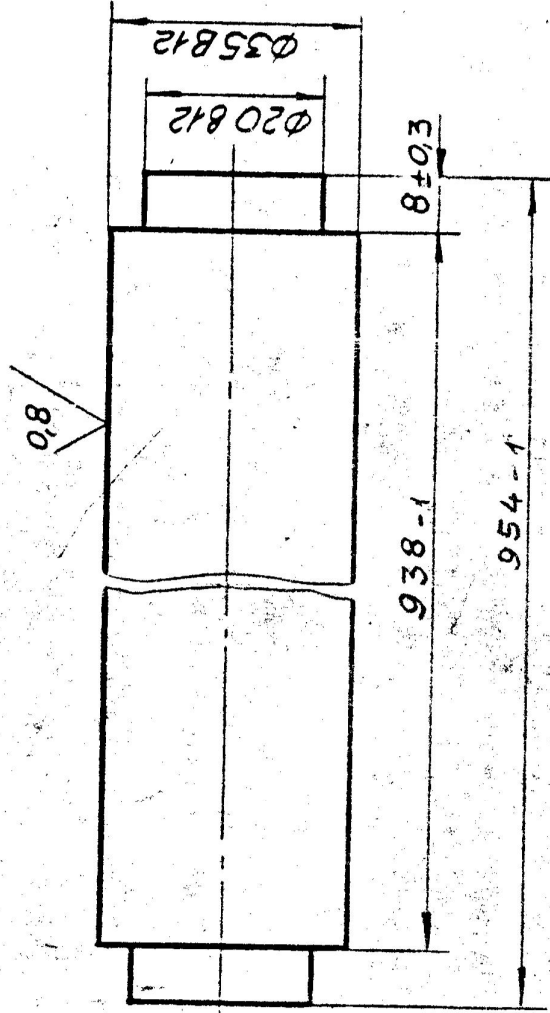

R20±0.5

L = 310 FOR 2 NOS.
L = 290 FOR 2 NOS.

R20±0.5

- 1. *Размеры для справок
- 2. Неуказанные предельные отклонения размеров: валов - h14.

1. Dimensions for References

2. Unspecified limit size deviations: for shafts - h14

68/1536

ВЕРСИЯ А.2

2344-108-03MK

125 (✓)

DRG NO: VMTSK-119-8403-14

MATL: STAINLESS STEEL IS: 6603
04G18NT T120

AXLE

NO OFF: 2 SCALE: 1:1

Ocb

A x L

PROJECTION SW

сманб 12X18H9T

(7057)

ГОСТ 5632-72

70/376

Допмам А4