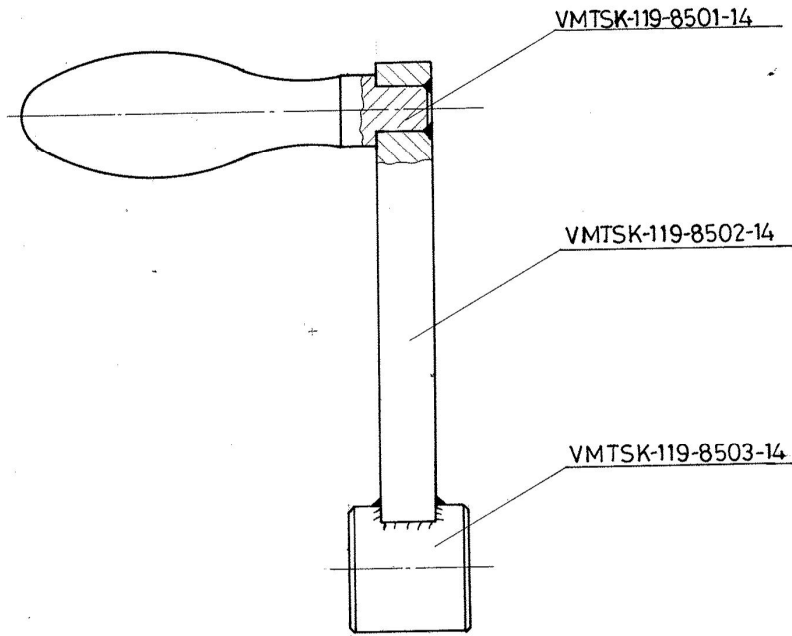

E - WELDED

STRESSES TO BE RELIEVED AFTER WELDING