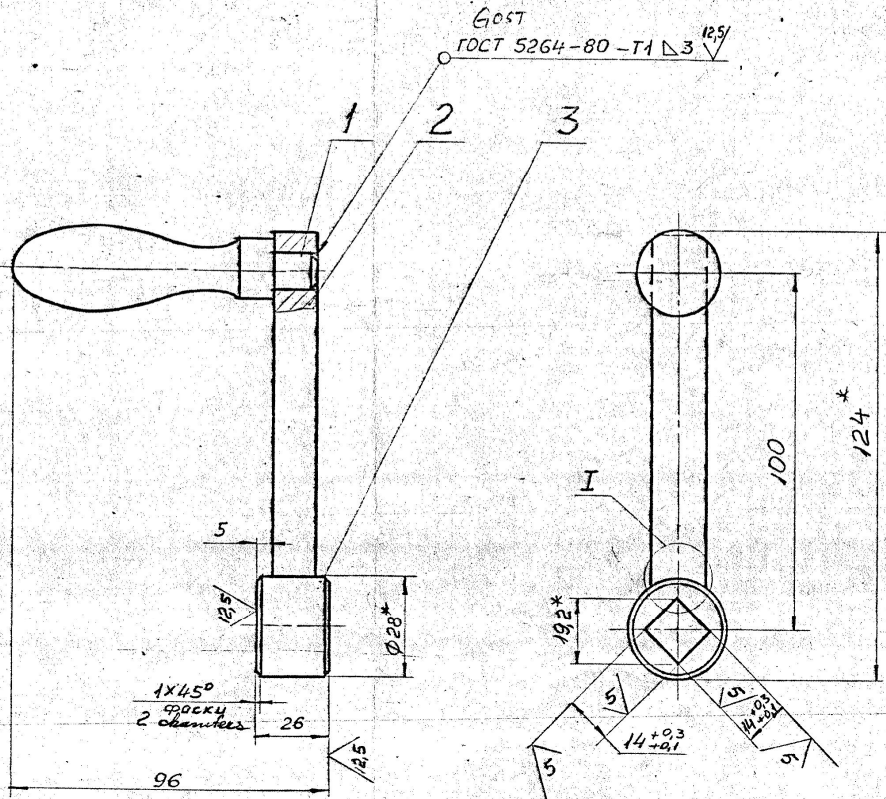

R20±0.5

L = 310 FOR 2 NOS.
L = 290 FOR 2 NOS.

R20±0.5

- 1. *Размеры для справок
- 2. Неуказанные предельные отклонения размеров: валов - h14.

1. Dimensions for References

2. Unspecified limit size deviations: for shafts - h14

Ocb

A x L

PROJECTION SW

сманб 12X18H9T

(7057)

ГОСТ 5632-72

70/376

Допмам А4

2344-102-00MK C5

1. Размеры для справок. Dimensions for reference.
2. Неуказанные предельные отклонения размеров: отверстий - H14, валов - h14, остальных - ±IT14. *unspecified limit size deviations for holes - H14, shafts - h14, remaining ±IT14*
3. Сварка ручная дуговая. Электрод УОНИИ-13/45-3-2 ГОСТ 9466-75. *Manual arc welding. Electrode УОНИИ-13/45-3-2 ГОСТ 9466-75*
4. Покрытие (кроме детали поз.1): Хим. фос. прм. ГОСТ 9073-77. *Coating (except the part item 1): Chemical phosphating, oil finishing or metal phosphating, ГОСТ 9073-77*