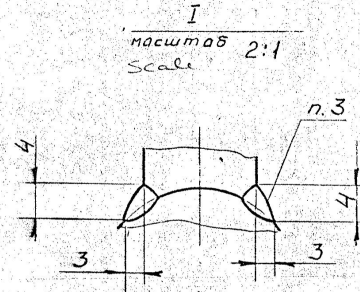

R20±0.5

L = 310 FOR 2 NOS.
L = 290 FOR 2 NOS.

R20±0.5

- 1. *Размеры для справок
- 2. Неуказанные предельные отклонения размеров: валов - h14.

1. Dimensions for References

2. Unspecified limit size deviations: for shafts - h14

Ocb

A x L

PROJECTION SW

сманб 12X18H9T

(7057)

ГОСТ 5632-72

70/376

Допмам А4

2344-102-00MK C5

1. Размеры для справок. Dimensions for reference.
2. Неуказанные предельные отклонения размеров: отверстий - H14, валов - h14, остальных - ±IT14. *unspecified limit size deviations for holes - H14, shafts - h14, remaining ±IT14*
3. Сварка ручная дуговая. Электрод УОНИИ-13/45-3-2 ГОСТ 9466-75. *Manual arc welding. Electrode УОНИИ-13/45-3-2 ГОСТ 9466-75*
4. Покрытие (кроме детали поз.1): Хим. фос. прм. ГОСТ 9073-77. *Coating (except the part item 1): Chemical phosphating, oil finishing or metal phosphating, ГОСТ 9073-77*