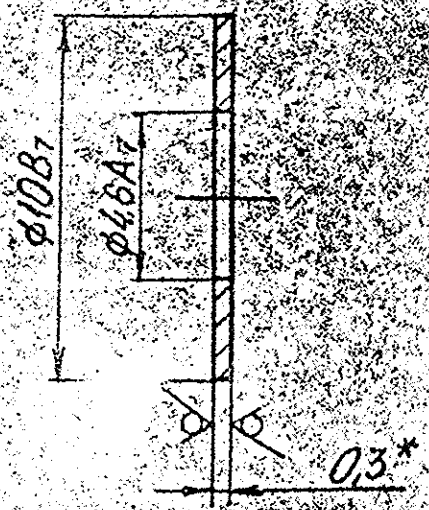

92011016

Rz40

①

1. REFERENCE SIZE
2. COATING: ZINC PLATING (15 μ) WITH CHROMATE TREATMENT.
3. STAMP K ON THE LOT TAG.

8/8

2A42.11.025			
WASHER Шайба		шт.	Масса шт.
0,1		0,0002	5:1
Лента 15-2-0,51 OCT 2284-79		шт.	Масса шт.