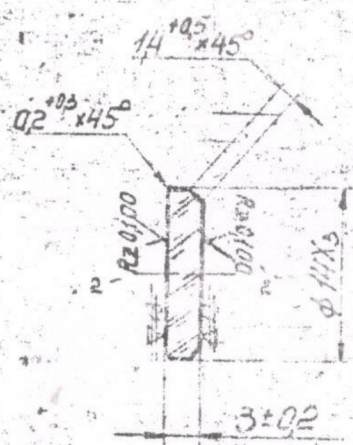

10-2493126

25
V

ЕСКД

Class of frequency
Класс чистоты P=VI

Step, upper
10-2493126

FOR TRADE ONLY
Date of issue 13/05/22

1 sheet
shed plate glass
1 grade
ГОСТ 7132-78

3-Материал