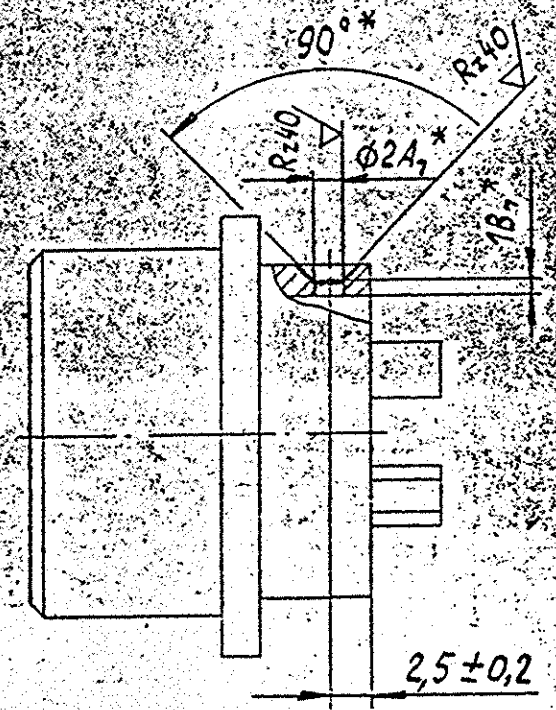

2A42.06.034

№ 2A42.06.000

№ 300

№ 11

№ 300

№ 300

3356

PLUG

Scale 2:1. Material: blank plug 2PMT22B4M3E2B GEO.364.140 TY.

Mass: 38 g

- (1) 1. Blank of plug 2PMT22B4M3E2, GEO.364.140 TY is permissible.
- 2. *Sizes ensured by tools
- 3. Stamp K on the lot tag

FINAL DRG. FOR MFR. AT OFT
 DATE 09-07-91
 UP-DATED N. Pavlov
 CHECKED [Signature]
 F/M-PROJ. [Signature]
 S C T - COPY VERIFIED: 14.08.91
 DGM / PROJ. [Signature]

2A42		
2A42.06.034		
PLUG ВУЛКА	0,1	38g
Заготовка вулка 2PMT22B4M3E2B		2:1
GEO:364.140TY		